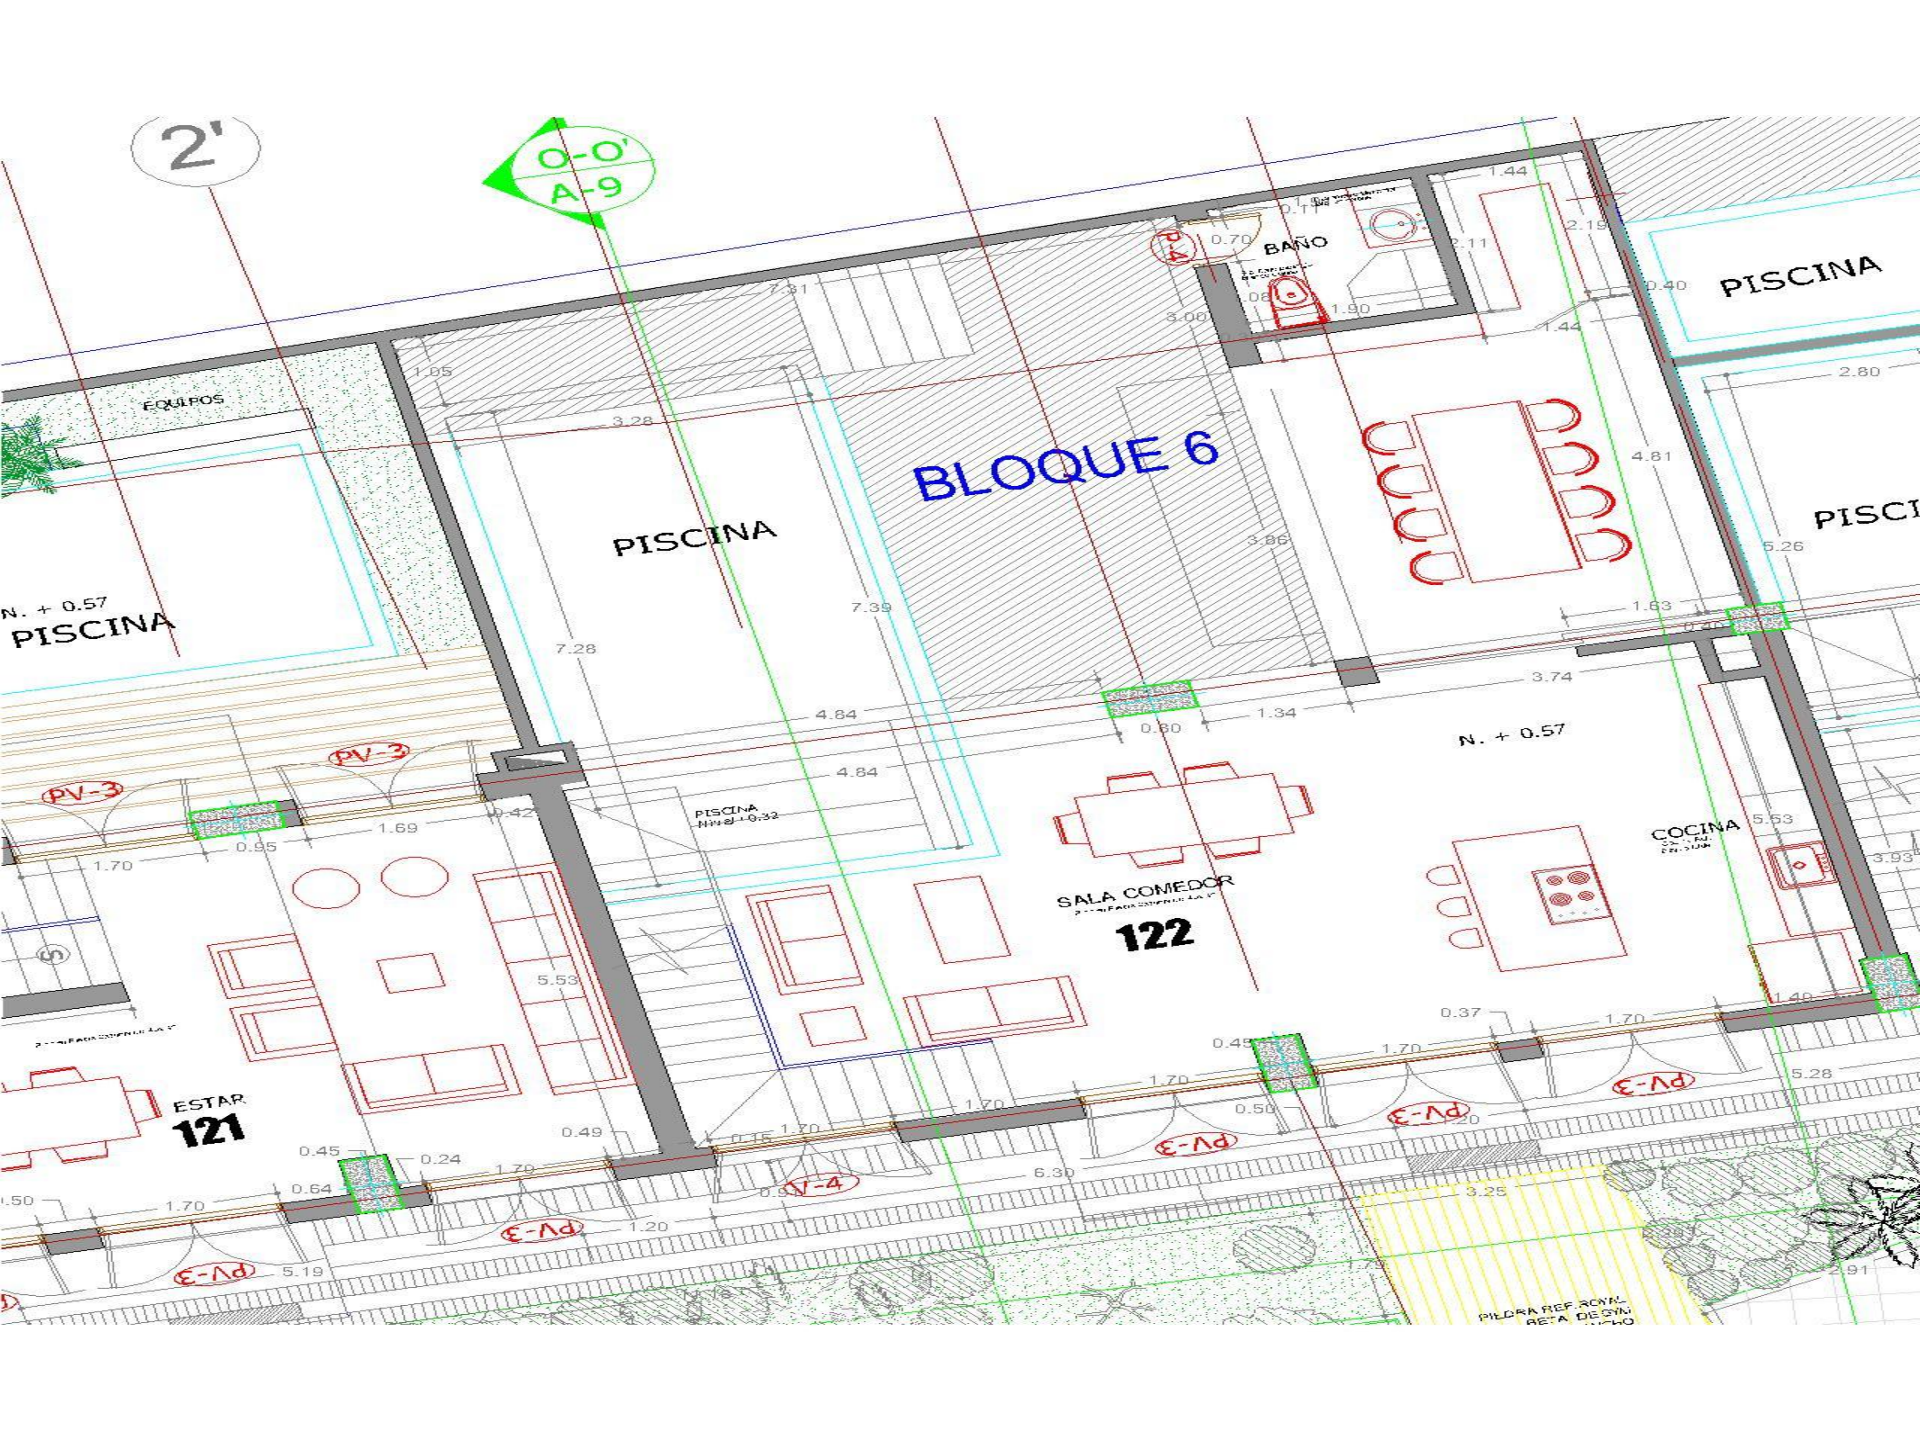

Todo lo que una persona puede imaginar...

Otras podrán hacerlo realidad.

**APTO 122
CASA DEL VIRREY ESLAVA**

2'

0-0'
A-9

BLOQUE 6

PISCINA

PISCINA

PISCINA

N. + 0.57
PISCINA

N. + 0.57

SALA COMEDOR
122

COCINA

ESTAR
121

PIEDRA REF. ROYAL
RETA DE 20x40

2'

0-0'
A-9

BLOQUE 6

121

122

BALCON
PV-6

BALCON

A PRINCIPAL

PIZARRA REF. ROMA
TACTIL. DESPL. 100

BALCON
PV-6

BALCON

A PRINCIPAL

PIZARRA REF. ROMA
TACTIL. DESPL. 100

FILLOSA REF. ROWK
DETAI. Bep. 1/1

O-O'
A-9

121

122