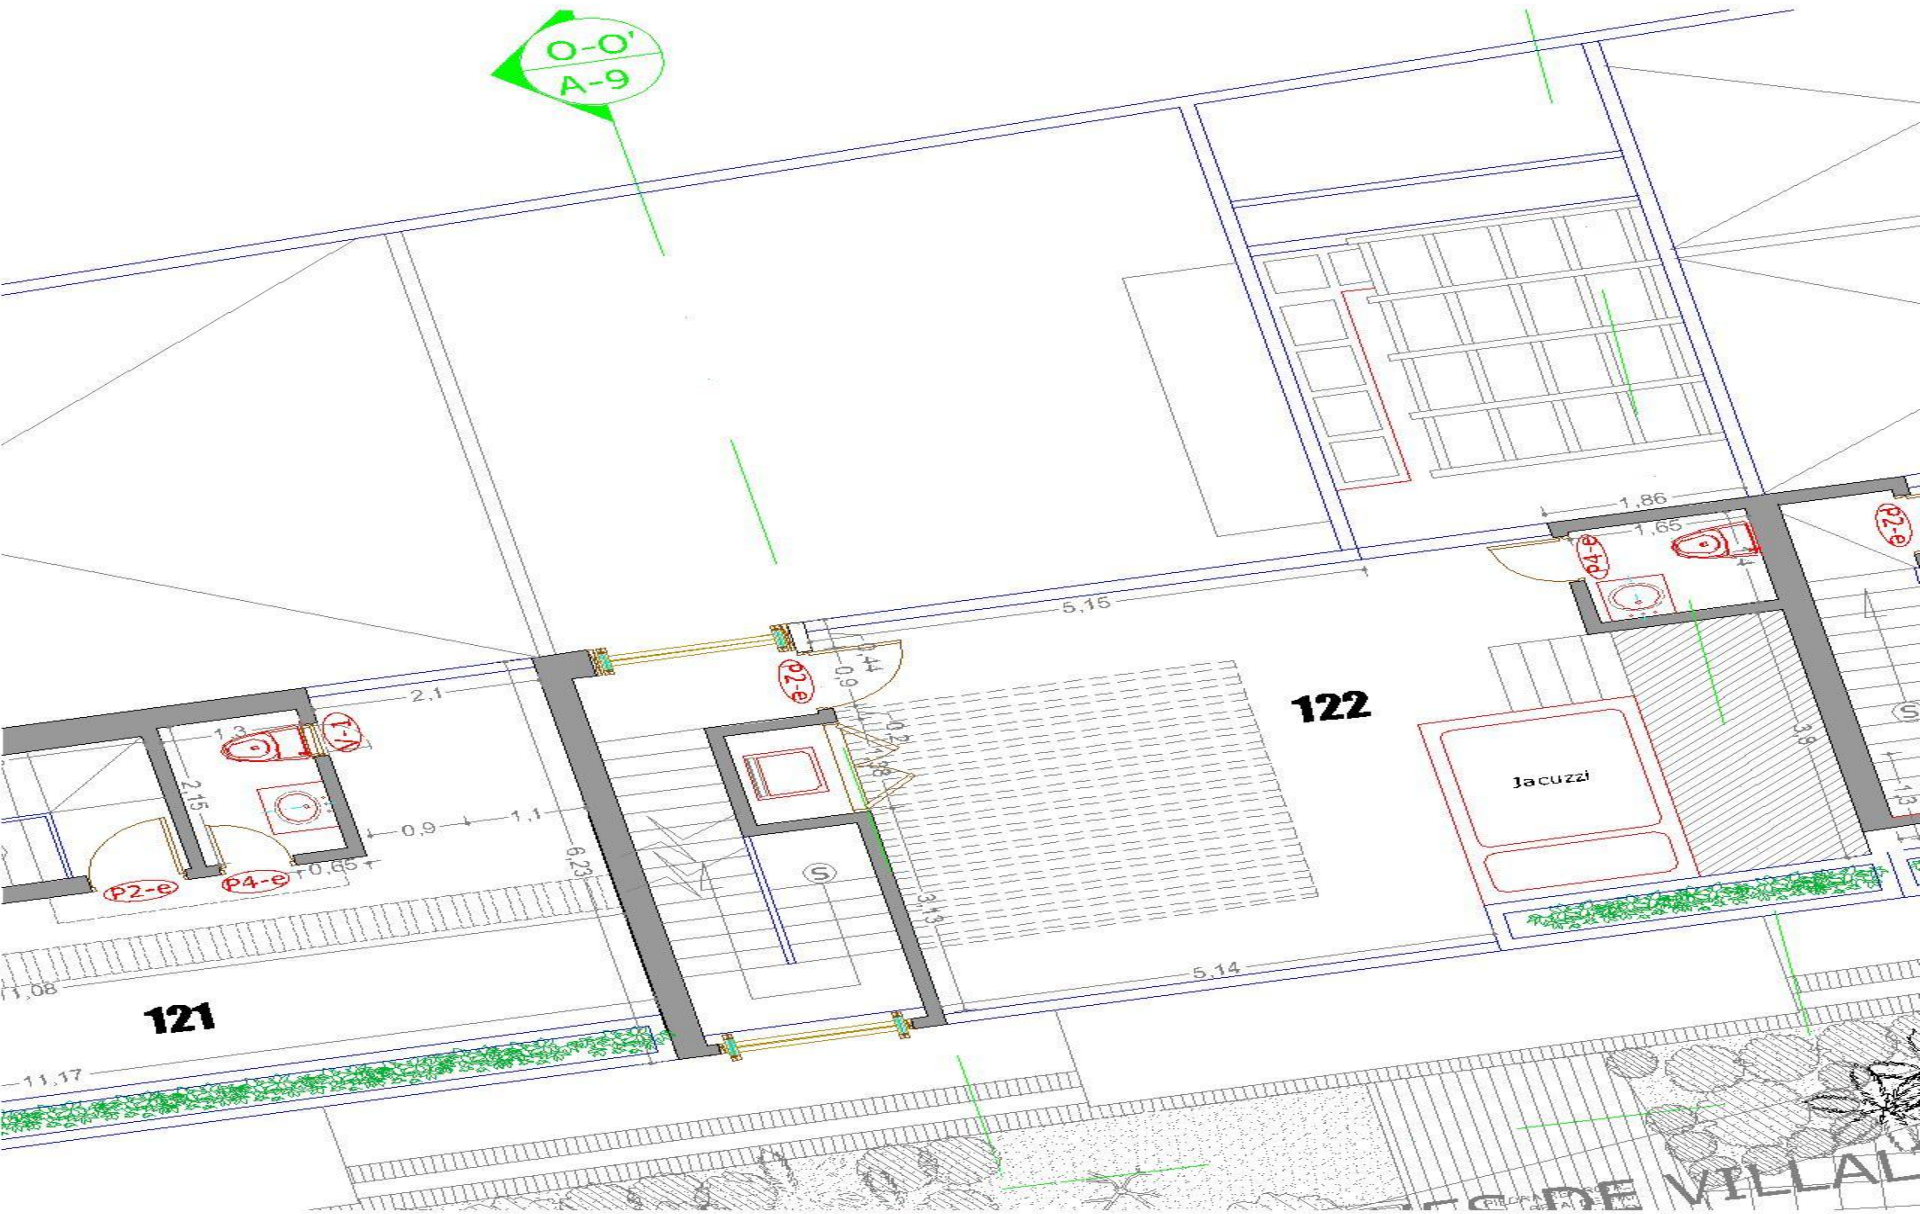

Todo lo que una persona puede imaginar...

Otras podrán hacerlo realidad.

**APTO 122
CASA DEL VIRREY ESLAVA**

2'

0-0'
A-9

BLOQUE 6

PISCINA

PISCINA

PISCINA

N. + 0.57
PISCINA

N. + 0.57

SALA COMEDOR
122

COCINA

ESTAR
121

PIEDRA REF. ROYAL
RETA DE 20x40

2'

BALCON
PV-6

BALCON

A PRINCIPAL

PIZARRA REF. ROMA
TACTIL. DESPL. 100

FILLOSA REF. ROWK
DETAI. Bep. 1/1

O-O'
A-9

121

122