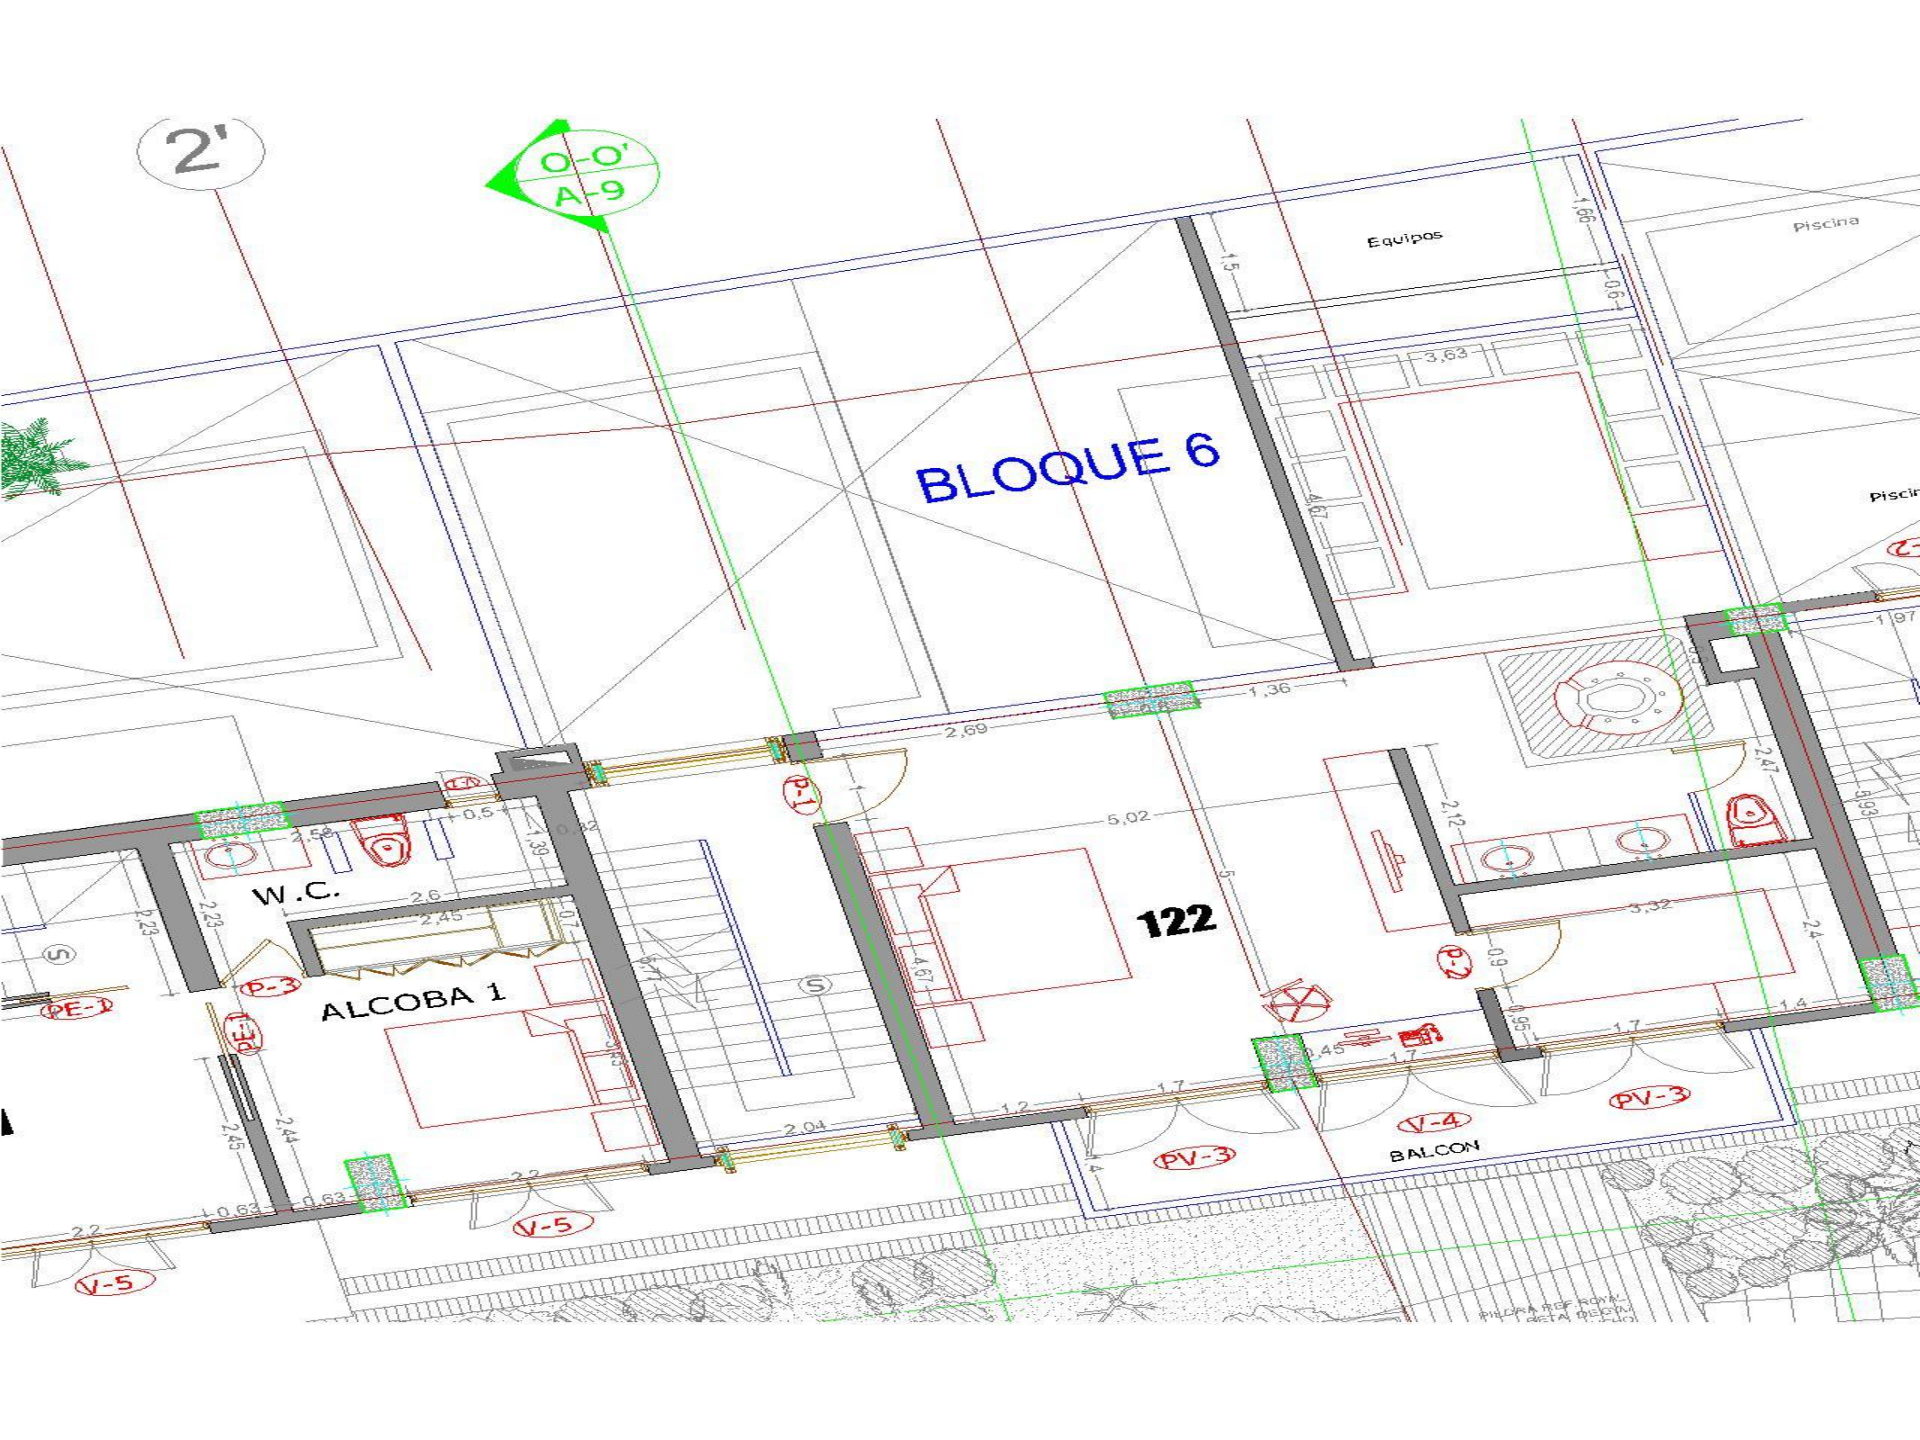

Todo lo que una persona puede imaginar...

Otras podrán hacerlo realidad.

**APTO 122
CASA DEL VIRREY ESLAVA**

2'

0-0'
A-9

BLOQUE 6

PISCINA

PISCINA

PISCINA

N. + 0.57
PISCINA

N. + 0.57

SALA COMEDOR
122

COCINA

ESTAR
121

PIEDRA REF. ROYAL
RETA DE 20x40

2'

0-0'
A-9

BLOQUE 6

121

122

BALCON
PV-6

BALCON

A PRINCIPAL

PIZARRA REF. ROMA
TACTIL. DESPL. 100

BALCON
PV-6

BALCON

A PRINCIPAL

PIZARRA REF. ROMA
TACTIL. DESPL. 100

FILLOSA REF. ROWK
DETAI. Bep. 1/1

O-O'
A-9

121

122