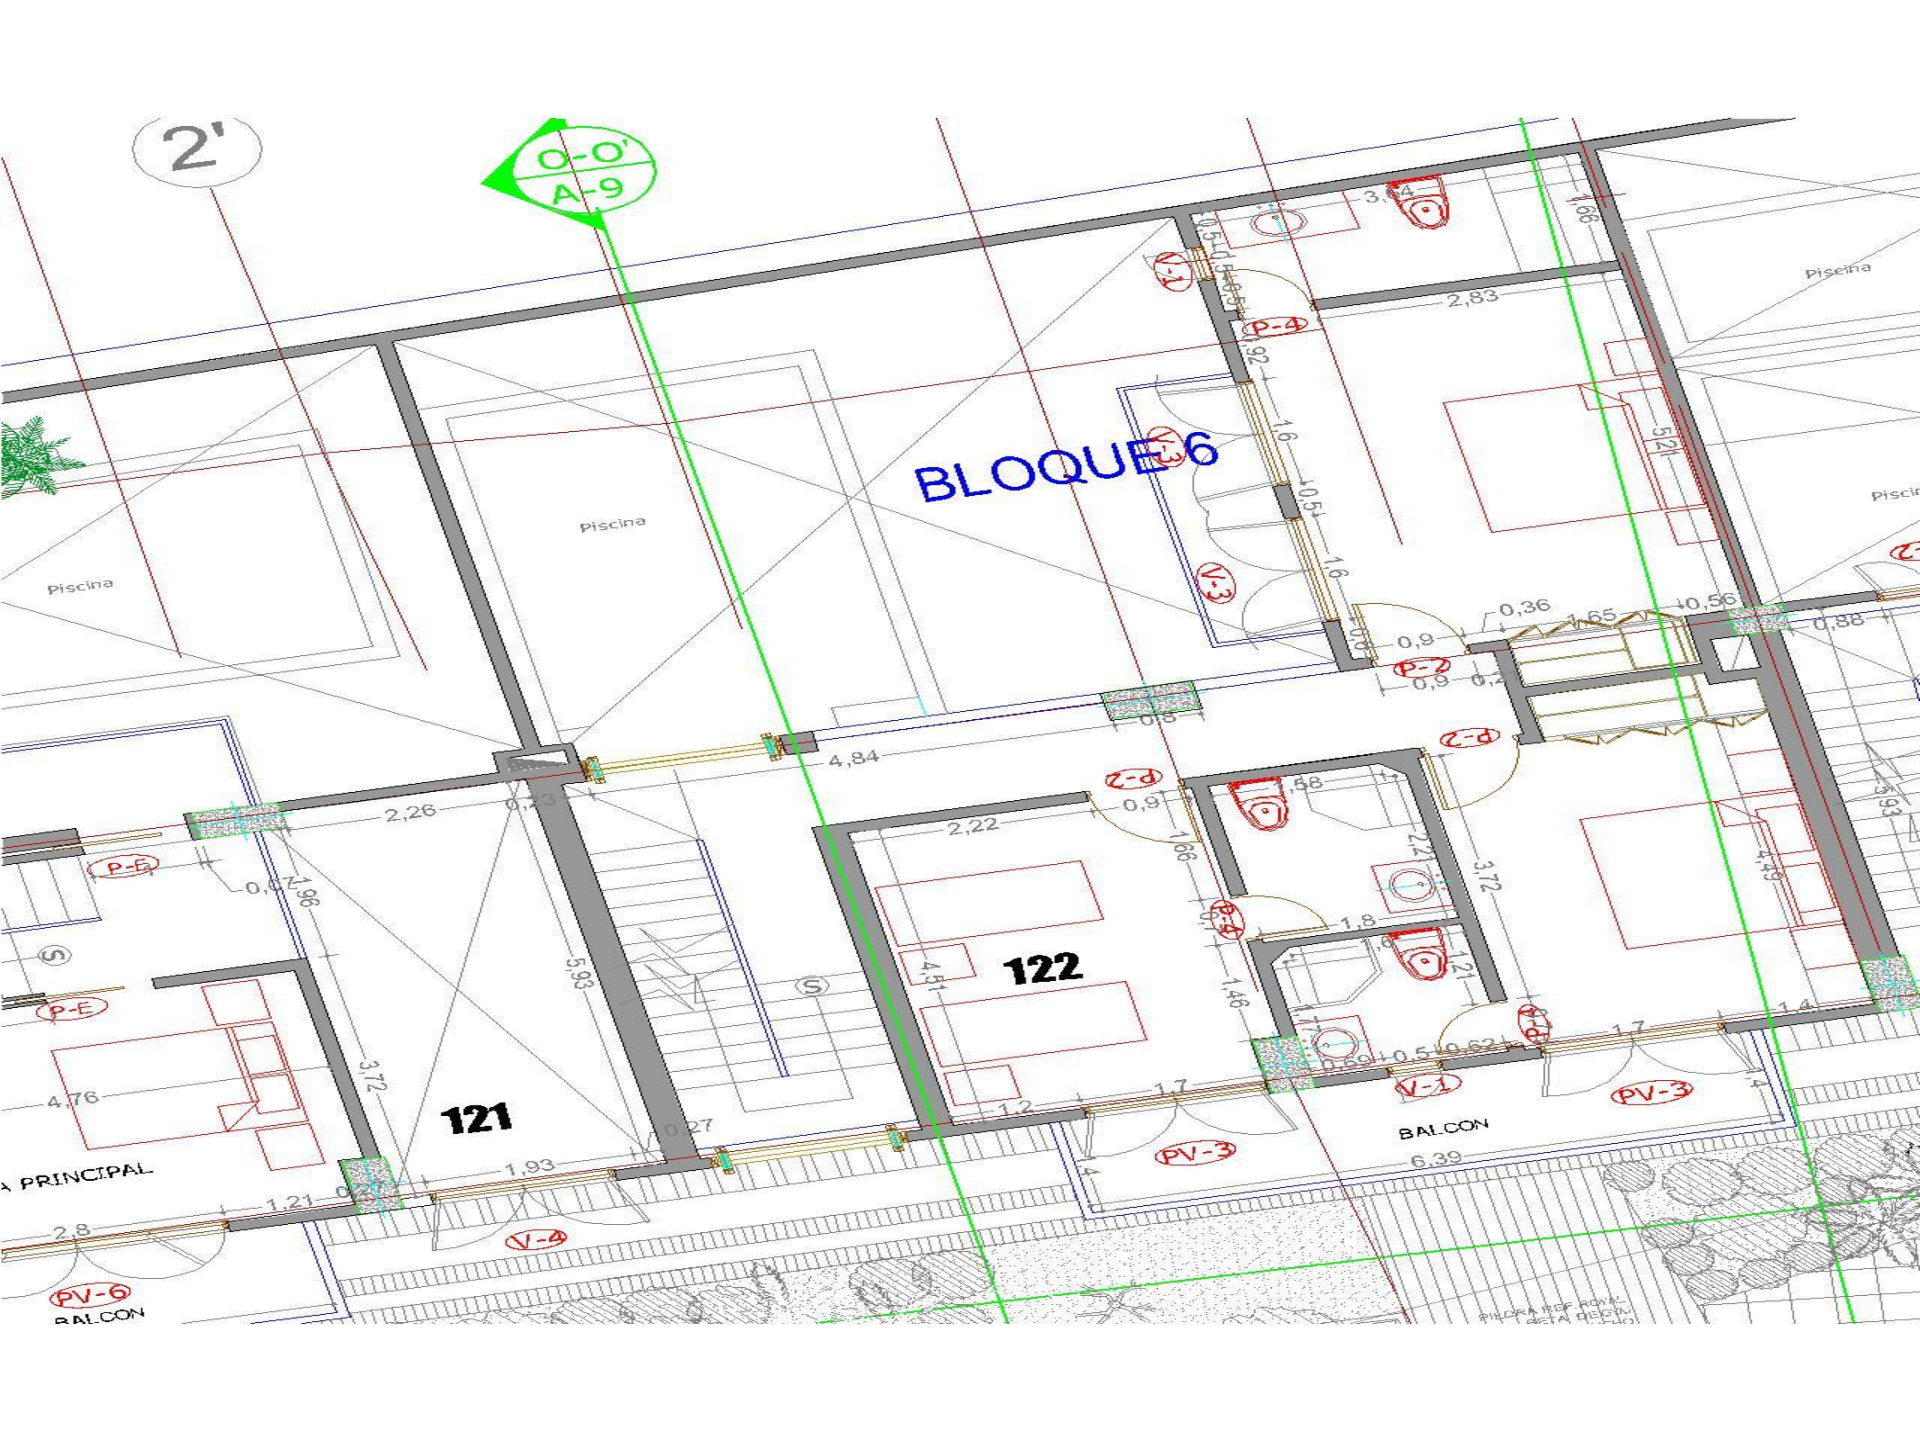

Todo lo que una persona puede imaginar...

Otras podrán hacerlo realidad.

**APTO 122
CASA DEL VIRREY ESLAVA**

2'

0-0'
A-9

BLOQUE 6

PISCINA

PISCINA

PISCINA

N. + 0.57
PISCINA

N. + 0.57

SALA COMEDOR
122

COCINA

ESTAR
121

PIEDRA REF. ROYAL
RETA DE 20x40

2'

0-0'
A-9

BLOQUE 6

121

122

BALCON
PV-6

BALCON

A PRINCIPAL

PIZARRA REF. ROMA
TACTIL. DESPL. 100

BALCON
PV-6

BALCON

A PRINCIPAL

PIZARRA REF. ROMA
TACTIL. DESPL. 100

FILLOSA REF. ROWK
DETAI. Bep. 1/1

O-O'
A-9

121

122